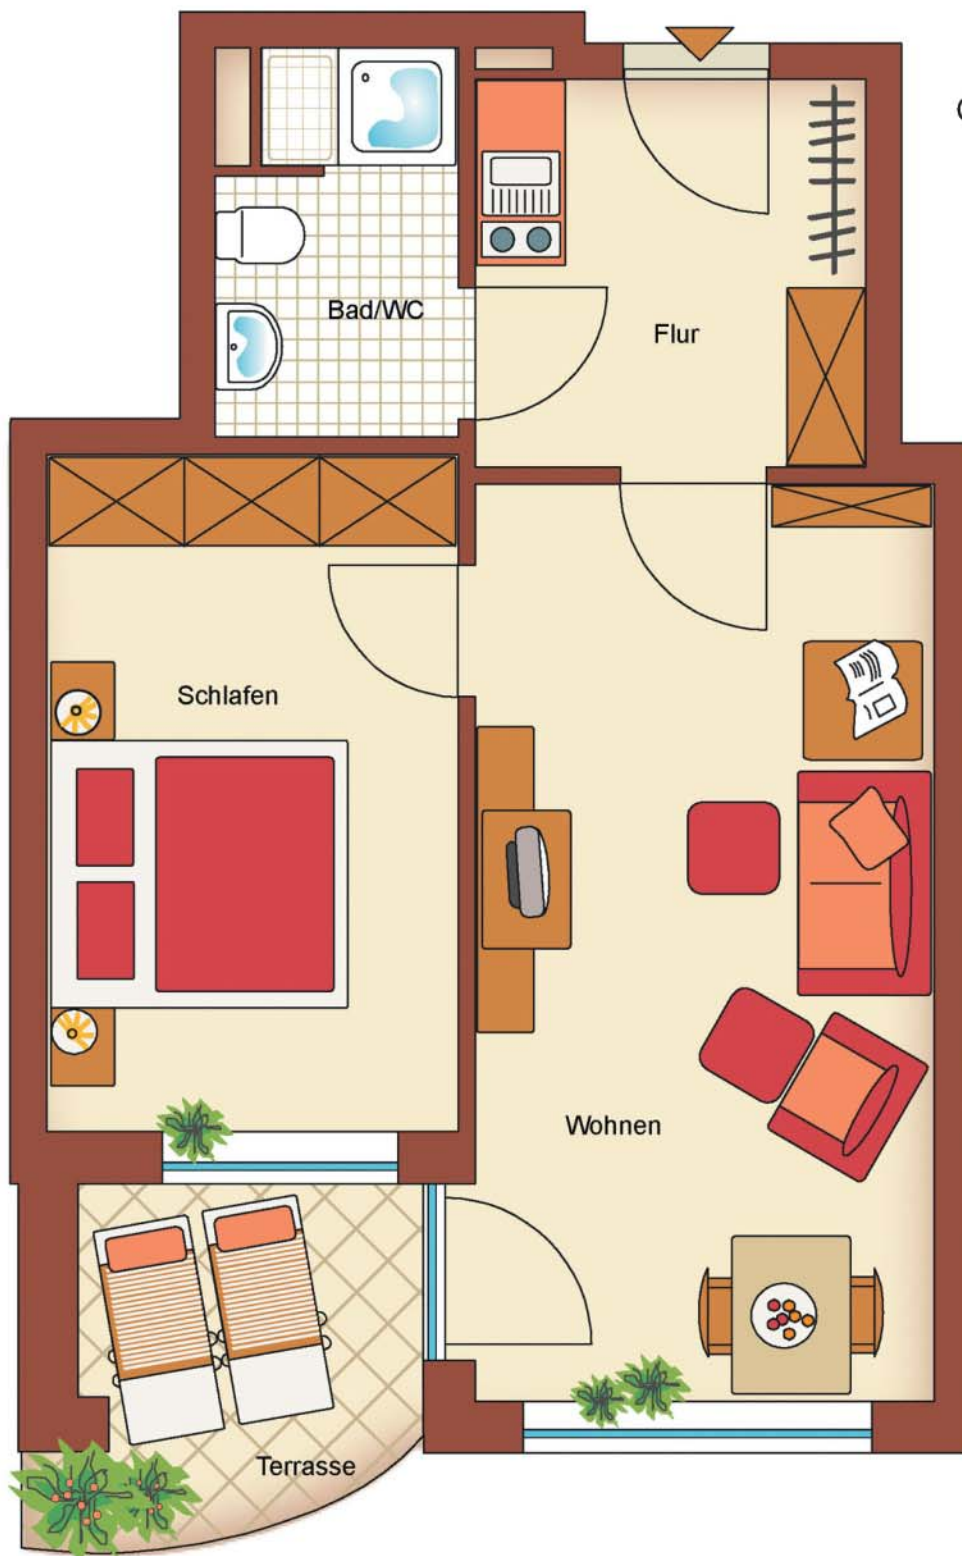

2-Zimmer-Appartement  
Gesamtwohnfläche 44,72 m<sup>2</sup>

M 1:50

2-Zimmer  
Appartement  
Gesamtwohnfläche  
49,29 m<sup>2</sup>

M 1:50

2-Zimmer-Appartement  
Gesamtwohnfläche 41,02 m<sup>2</sup>

M 1:50

2-Zimmer Appartement  
Gesamtwohnfläche 56,43 m<sup>2</sup>

M 1:50

2-Zimmer-  
Appartement  
Gesamtwohnfläche  
46,90 m<sup>2</sup>

M 1:50